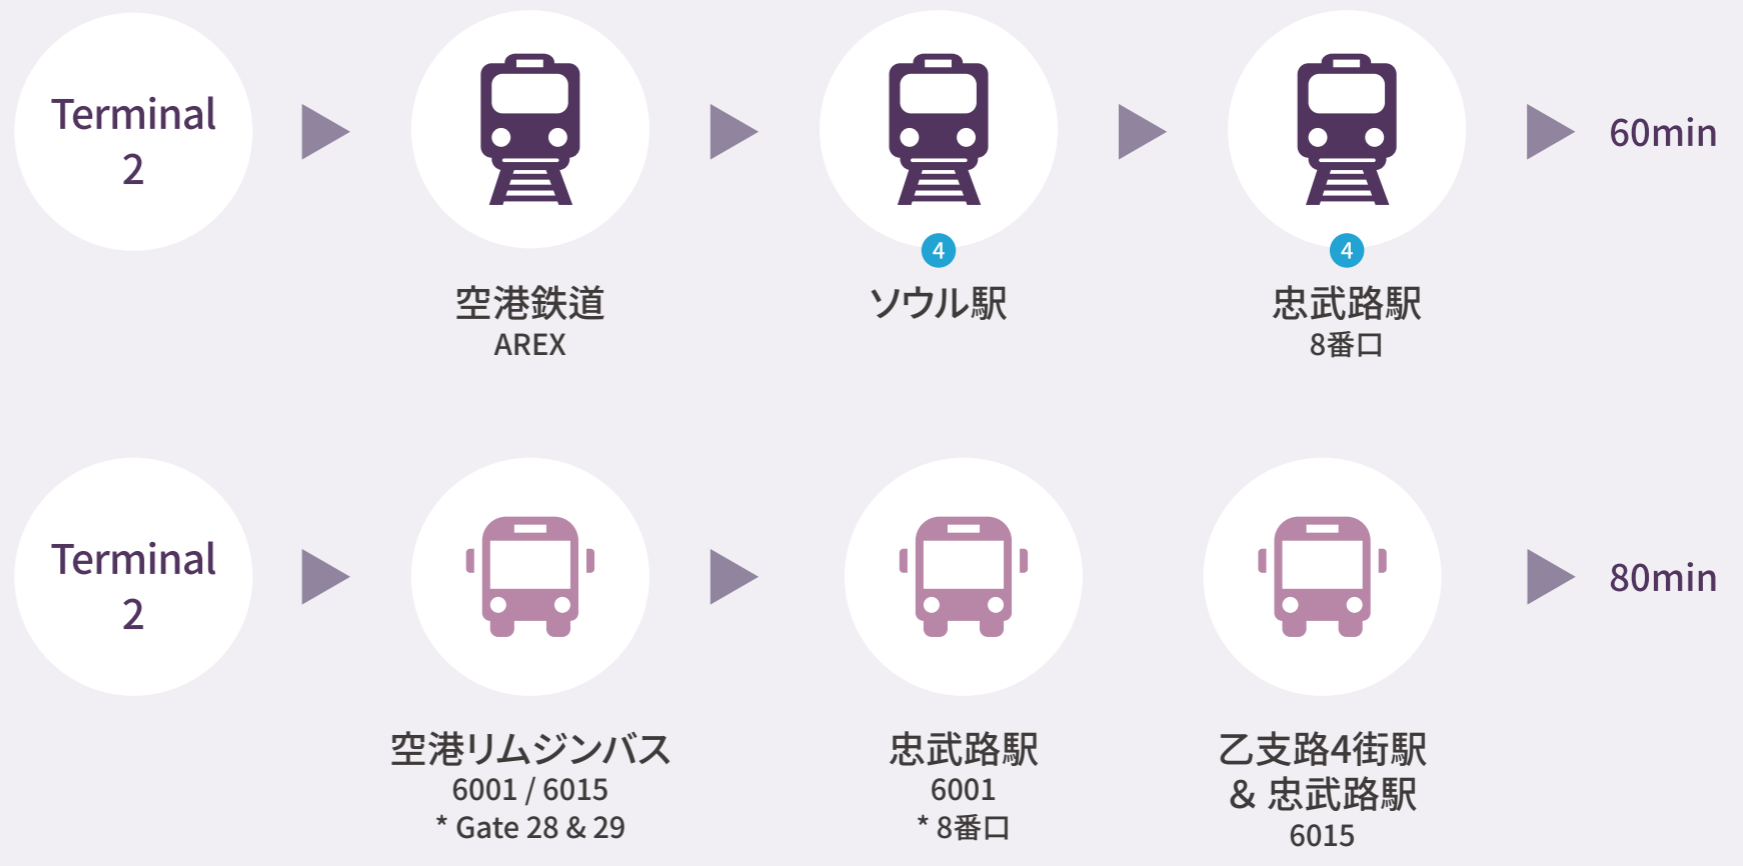

仁川空港

(Currency : KRW)

空港リムジンバス& 空港鉄道の直行列車の料金	大人	小人 (6 ~ 13 歳)
空港リムジンバス 6001番 & 6015番	15,000	11,000
空港鉄道の直行列車 AREX	9,000	7,000

* タクシー

Hotel Address : Mareunnae-ro 71, Junggu, Seoul / 서울시 중구 마른내로 71, 호텔PJ

Time & Fare : Approximately KRW 100,000 / 70min

金浦空港

(Currency : KRW)

空港リムジンバス& 空港鉄道の一般列車の料金	大人	小人 (6 ~ 13 歳)
空港リムジンバス 6021番	7,000	5,000
地下鉄	1,500	

* タクシー

Hotel Address : Mareunnae-ro 71, Junggu, Seoul / 서울시 중구 마른내로 71, 호텔PJ

Time & Fare : Approximately KRW 50,000 / 40min