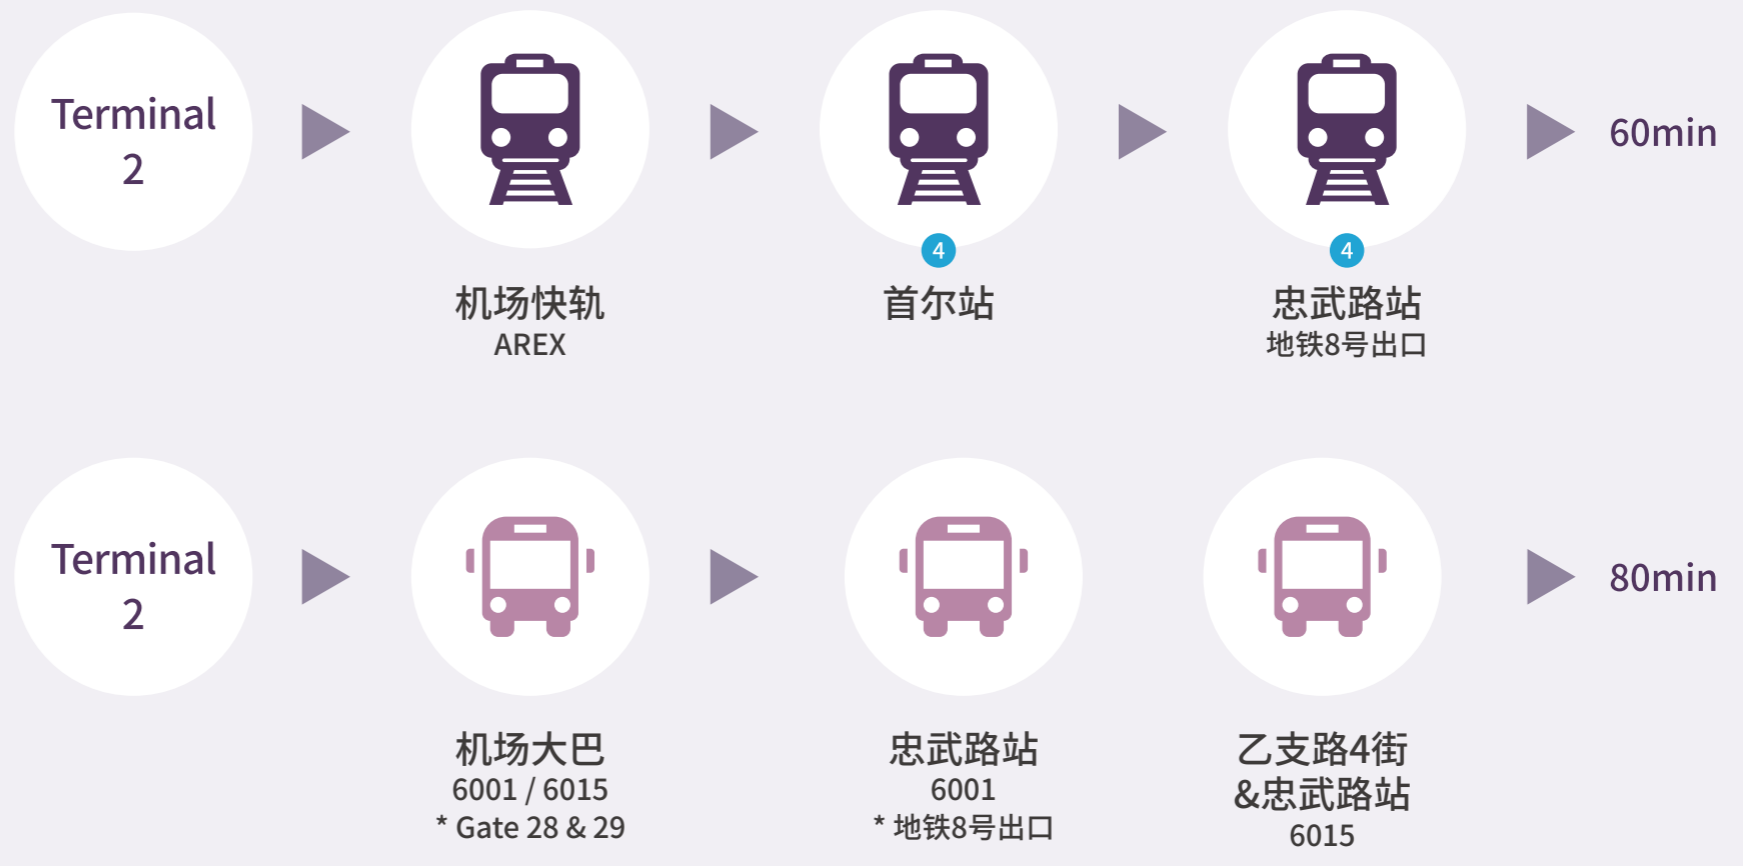

仁川机场

(Currency : KRW)

机场大巴&机场快轨 费用	成人	儿童 (6 ~ 13 岁)
机场大巴 6001 & 6015	15,000	11,000
机场快轨 AREX	9,000	7,000

* 出租车

Hotel Address : Mareunnae-ro 71, Junggu, Seoul / 서울시 중구 마른내로 71, 호텔PJ
Time & Fare : Approximately KRW 100,000 / 70min

金浦机场

(Currency : KRW)

机场大巴&机场地铁 费用	成人	儿童 (6 ~ 13 岁)
机场大巴 6021	7,000	5,000
机场地铁	1,500	

* 出租车

Hotel Address : Mareunnae-ro 71, Junggu, Seoul / 서울시 중구 마른내로 71, 호텔PJ
Time & Fare : Approximately KRW 50,000 / 40min